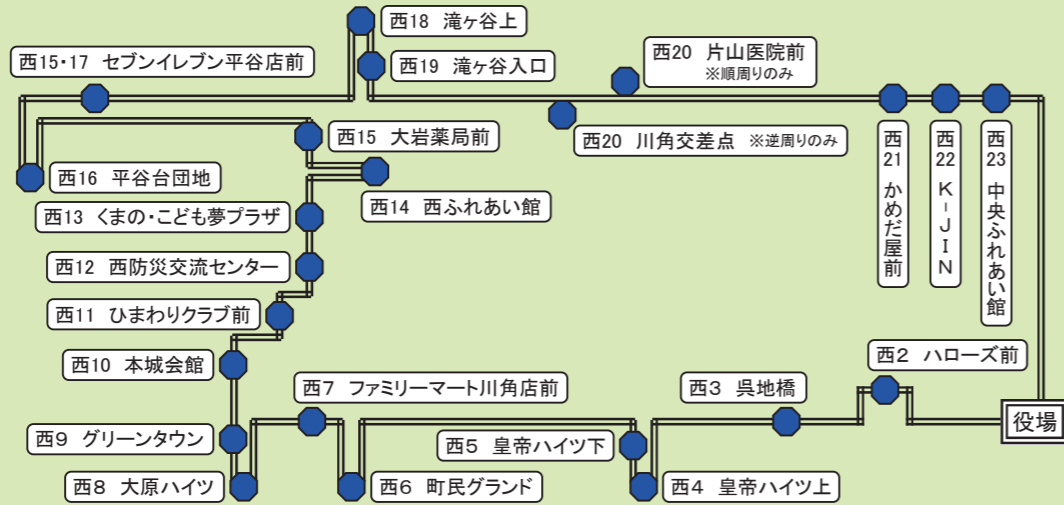

西部

西部地域コース 時刻表

※ このコースは、毎週 月曜日の11:00~(3便)、木曜日(6便)で運行します。

※ 祝日は運行しません。
 ※ 乗り降りの介助はできませんので、ご了承ください。
 ※ ▲印のある便では、反対車線でお待ちください。

行き先	通過予定時刻					
	① 順周り	② 順周り	③ 逆周り	④ 順周り	⑤ 逆周り	⑥ 順周り
① 役場	8:00	9:00	10:42	11:00	13:42	14:00
2 ハローズ前	8:04	9:04	10:38	11:04	13:38	14:04
3 呉地橋	8:05	9:05	▲10:37	11:05	▲13:37	14:05
4 皇帝ハイツ上	8:08	9:08	10:35	11:08	13:35	14:08
5 皇帝ハイツ下	8:09	9:09	10:34	11:09	13:34	14:09
6 町民グランド	8:12	9:12	10:29	11:12	13:29	14:12
7 ファミリーマート川角店前	8:13	9:13	▲10:30	11:13	▲13:30	14:13
8 大原ハイツ	8:15	9:15	10:27	11:15	13:27	14:15
9 グリーンタウン	8:16	9:16	10:26	11:16	13:26	14:16
10 本城会館	8:18	9:18	10:24	11:18	13:24	14:18
11 ひまわりクラブ前	8:19	9:19	▲10:23	11:19	▲13:23	14:19
12 西防災交流センター	8:20	9:20	10:22	11:20	13:22	14:20
13 くまの・こども夢プラザ	▲8:22	▲9:22	10:20	▲11:22	13:20	▲14:22
14 西ふれあい館	8:23	9:23	10:19	11:23	13:19	14:23
15 大岩薬局前	8:24	9:24	▲10:18	11:24	▲13:18	14:24
セブンイレブン平谷店前	↓	↓	10:16	↓	13:16	↓
16 平谷台団地	8:29	9:29	10:12	11:29	13:12	14:29
17 セブンイレブン平谷店前	8:32	9:32	↑	11:32	↑	14:32
18 滝ヶ谷上	8:35	9:35	10:08	11:35	13:08	14:35
19 滝ヶ谷入口	8:36	9:36	10:09	11:36	13:09	14:36
20 片山医院前	8:37	9:37	↑	11:37	↑	14:34
川角交差点	↓	↓	10:05	↓	13:05	↓
21 かめだ屋前	8:38	9:38	10:04	11:38	13:04	14:38
22 K-JIN	▲8:39	▲9:39	10:03	▲11:39	13:03	▲14:39
23 中央ふれあい館(中央ふれあい公園)	8:40	9:40	10:02	11:40	13:02	14:40
① 役場	8:42	9:42	10:00	11:42	13:00	14:42

2022. 4月改訂版

筆の都・熊野町 おでかけ号

時刻表・ルート図

町内を東部・中央・西部の3地域に区分して、曜日ごとに地域内をジャンボタクシーが循環します。

運行地域	ルート	停留所
東部地域	緑色	●
中央地域	赤色	●
西部地域	青色	●

運行日 東部…月曜日の8:00~(3便)・水曜日(6便) ※土曜日・日曜日 祝祭日は運休します。
 中央…火曜日(5便)・金曜日(5便)
 西部…月曜日の11:00~(3便)・木曜日(6便)

※ 9人乗り、1台で運行します。料金は、**無料**です。どなたでもご利用ください。
 ※ 満車の場合は乗車できません。また、乗り降りの介助はできませんので、ご了承ください。