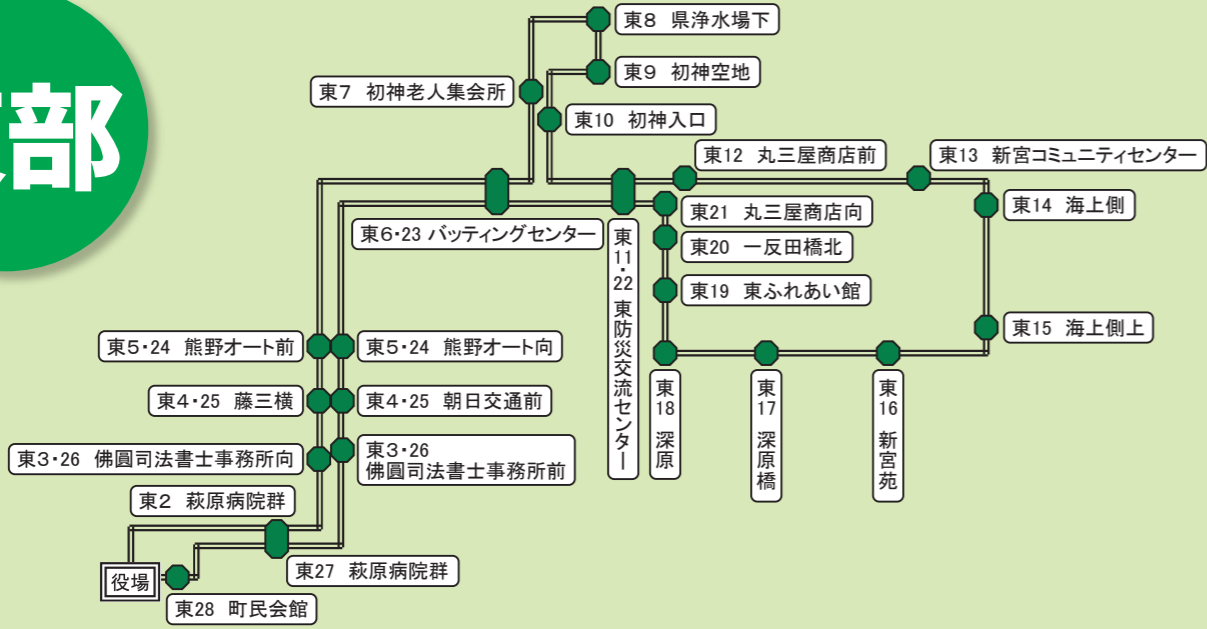

東部

東部地域コース 時刻表

※ このコースは、毎週 月曜日の8:00~(3便)、水曜日(6便)で運行します。

※ 祝日は運行しません。
 ※ 乗り降りの介助はできませんので、ご了承ください。
 ※ ▲印のある便では、反対車線でお待ちください。

行き先	通過予定時刻					
	① 順周り	② 順周り	③ 逆周り	④ 順周り	⑤ 逆周り	⑥ 順周り
① 役場	8:00	9:00	10:46	11:00	13:46	14:00
2 萩原病院群	8:03	9:03	10:43	11:03	13:43	14:03
3 佛圓司法書士事務所向	8:06	9:06	↑	11:06	↑	14:06
3 佛圓司法書士事務所前	↓	↓	10:40	↓	13:40	↓
4 藤三横	8:08	9:08	↑	11:08	↑	14:08
4 朝日交通前	↓	↓	10:39	↓	13:39	↓
5 熊野オート前	8:09	9:09	↑	11:09	↑	14:09
5 熊野オート向	↓	↓	10:38	↓	13:38	↓
6 バッティングセンター	8:10	9:10	10:37	11:10	13:37	14:10
7 初神老人集会所	8:11	9:11	10:31	11:11	13:31	14:11
8 県浄水場下	8:14	9:14	10:34	11:14	13:34	14:14
9 初神空地	8:15	9:15	10:35	11:15	13:35	14:15
10 初神入口	8:17	9:17	10:36	11:17	13:36	14:17
11 東防災交流センター	8:18	9:18	10:29	11:18	13:29	14:18
12 丸三屋商店前	8:19	9:19	10:28	11:19	13:28	14:19
13 新宮コミュニティセンター	8:22	9:22	10:25	11:22	13:25	14:22
14 海上側	8:23	9:23	▲10:24	11:23	▲13:24	14:23
15 海上側上	8:24	9:24	▲10:23	11:24	▲13:23	14:24
16 新宮苑	8:27	9:27	▲10:20	11:27	▲13:20	14:27
17 深原橋	8:29	9:29	10:18	11:29	13:18	14:29
18 深原	8:31	9:31	10:16	11:31	13:16	14:31
19 東ふれあい館	8:32	9:32	10:15	11:32	13:15	14:32
20 一反田橋北	8:34	9:34	10:13	11:34	13:13	14:34
21 丸三屋商店向	8:35	9:35	10:12	11:35	13:12	14:35
22 東防災交流センター	8:36	9:36	10:11	11:36	13:11	14:36
23 バッティングセンター	8:37	9:37	10:10	11:37	13:10	14:37
24 熊野オート前	↓	↓	10:09	↓	13:09	↓
24 熊野オート向	8:38	9:38	↑	11:38	↑	14:38
25 朝日交通前	8:39	9:39	↑	11:39	↑	14:39
25 藤三横	↓	↓	10:08	↓	13:08	↓
26 佛圓司法書士事務所前	8:41	9:41	↑	11:41	↑	14:41
26 佛圓司法書士事務所向	↓	↓	10:06	↓	13:06	↓
27 萩原病院群	8:43	9:43	10:03	11:43	13:03	14:43
28 町民会館	8:45	9:45	10:01	11:45	13:01	14:45
① 役場	8:46	9:46	10:00	11:46	13:00	14:46