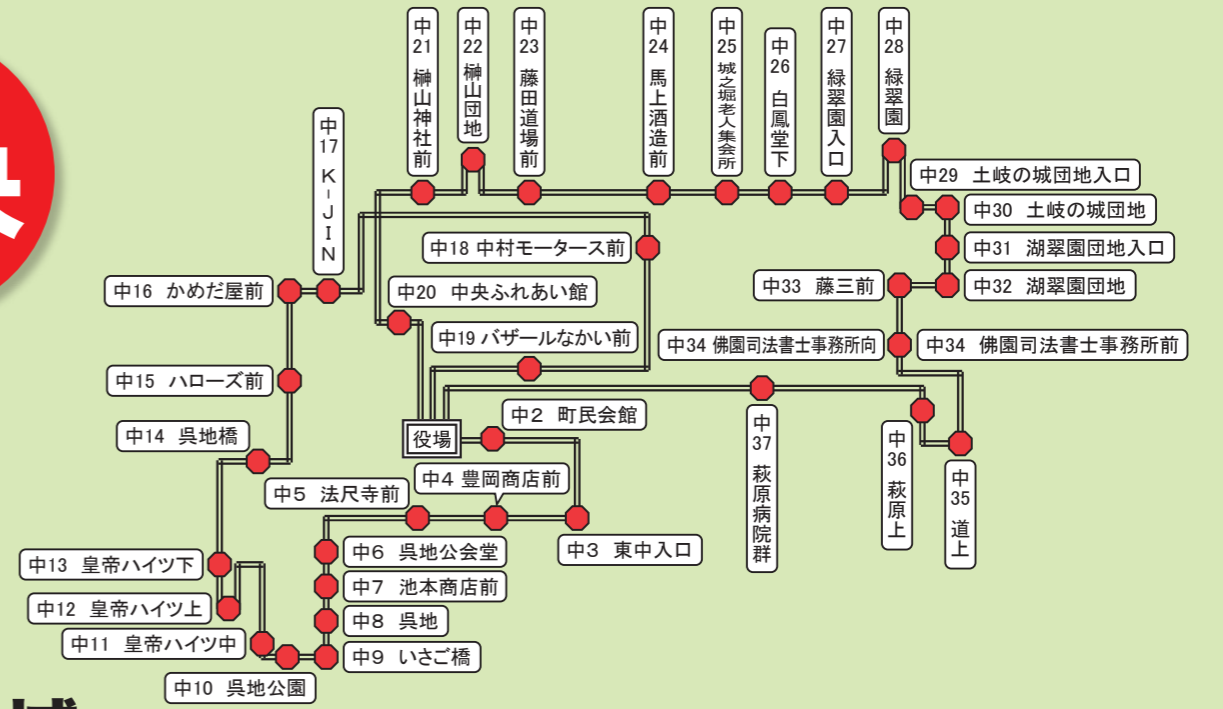

中央

中央地域コース 時刻表

※ このコースは、毎週 火曜日(5便)、金曜日(5便)で運行します。

※ 祝日は運行しません。
※ 乗り降りの介助はできませんので、ご了承ください。
※ ▲印のある便では、反対車線でお待ちください。

行き先	通過予定時刻				
	① 順周り	② 順周り	③ 逆周り	④ 順周り	⑤ 逆周り
① 役場	8:00	9:00	11:10	11:30	14:25
2 町民会館	8:01	9:01	11:09	11:31	14:24
3 東中入口	8:02	9:02	11:08	11:32	14:23
4 豊岡商店前	8:03	9:03	11:07	11:33	14:22
5 法尺寺前	8:03	9:03	11:07	11:33	14:22
6 呉地公会堂	8:04	9:04	▲11:06	11:34	▲14:21
7 池本商店前	▲8:05	▲9:05	11:05	▲11:35	14:20
8 呉地	8:06	9:06	11:04	11:36	14:19
9 いさご橋	8:07	9:07	11:03	11:37	14:18
10 呉地公園	▲8:08	▲9:08	11:02	▲11:38	14:17
11 皇帝ハイツ中	8:09	9:09	11:01	11:39	14:16
12 皇帝ハイツ上	8:10	9:10	11:00	11:40	14:15
13 皇帝ハイツ下	8:11	9:11	10:59	11:41	14:14
14 呉地橋	▲8:13	▲9:13	10:57	▲11:43	14:12
15 ハローズ前	▲8:14	▲9:14	10:56	▲11:44	14:11
16 かめだ屋前	8:16	9:16	10:54	11:46	14:09
17 K-J I N	▲8:17	▲9:17	10:53	▲11:47	14:08
18 中村モータース前	8:20	9:20	10:50	11:50	14:05
19 バザールなかい前	8:21	9:21	10:49	11:51	14:04
① 役場 着	8:23	9:23	10:47	11:53	14:02
① 役場 発	8:25	9:25	10:44	11:55	13:59
20 中央ふれあい館(中央ふれあい公園)	8:25	9:25	10:44	11:55	13:59
21 神山神社前	8:27	9:27	10:42	11:57	13:57
22 神山団地	8:29	9:29	10:40	11:59	13:55
23 藤田道場前	8:31	9:31	10:39	12:01	13:54
24 馬上酒造前	8:32	9:32	10:38	12:02	13:53
25 城之堀老人集会所	8:33	9:33	10:37	12:03	13:52
26 白鳳堂下	8:34	9:34	10:35	12:04	13:50
27 緑翠園入口	8:35	9:35	10:34	12:05	13:49
28 緑翠園	8:37	9:37	10:32	12:07	13:47
29 土岐の城団地入口	8:40	9:40	10:30	12:10	13:45
30 土岐の城団地	8:41	9:41	10:29	12:11	13:44
31 湖翠園団地入口	8:43	9:43	10:27	12:13	13:42
32 湖翠園団地	8:44	9:44	10:26	12:14	13:41
33 藤三前	8:45	9:45	▲10:25	12:15	▲13:40
34 佛圓司法書士事務所前	8:46	9:46	↑	12:16	↑
34 佛圓司法書士事務所向	↓	↓	10:23	↓	13:38
35 道上	8:49	9:49	10:20	12:19	13:35
36 萩原上	8:50	9:50	10:21	12:20	13:36
37 萩原病院群	8:52	9:52	10:18	12:22	13:33
① 役場	8:55	9:55	10:15	12:25	13:30