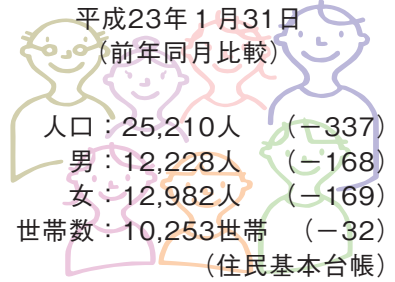

今月の題字

熊野東中学校 2年生  
井ノ下 千夏さん

町の人口と世帯数

平成23年1月31日

(前年同月比較)

熊野の自然 (258)

キツタ

(ウコギ科)

裂しますが、花をつける枝の葉は卵円形で裂けません。10〜11月頃、枝先に多数の小さな花が丸く集まって咲きます。花びらは黄緑色で5枚、雄しべは5個、直径は7mmほどです。

晩秋に見事に紅葉する蔦に比べ、木の性質が強いので木蔦の名が付いています。常緑で冬も葉があるので、冬蔦の別名もあります。蔦は別名夏蔦でブドウ科です。冬、落葉樹が幹に分厚い緑の衣をまとった姿が目を引きまします。緑の衣がキツタです。つるから根をびっしりと出して幹に付着します。この根は気根と呼ばれ、幹から水分を奪ったりはしません。つるは、太くなると直径6cm以上にもなります。葉は互生し、やや厚く光沢があります。長さは3〜7cmで長い柄がついています。若い枝の葉は3裂か5