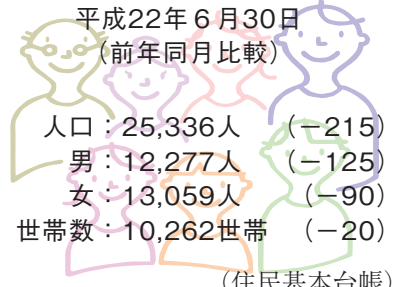

今月の題字

熊野東中学校3年生

日野 尚子さん

町の人口と世帯数

平成22年6月30日
(前年同月比較)

(住民基本台帳)

熊野東中学校 2年 河野 実憂

【評】花の色を出すための混色や葉の模様を表している重色などの刷りの工夫がバランスよく、完成度の高い作品です。

熊野東中学校 3年 大山 裕加

【評】躍動感があり、線のやわらかさや、点画の連続性がよく表現できています。

熊野の自然 (251)

ヒナタイノコズチ

(ヒユ科)

日向に生え枝を分けて茂り、対生する葉は厚くて毛が多く力強い多年草です。しばしば、茎の節が大きいくふくれています。これを猪の膝に見立て「猪子槌」の名があります。別名「節高」漢名「牛膝」の語源も同様です。実は、節がふくらんでいるのは虫が寄生してできる虫こぶです。

根は太く、漢方で「牛膝」と呼び薬用になります。利尿、腰痛などに効果があります。花は小さく目立ちません。花粉を虫に運んでもらう虫媒花ではなく風に運んでもらう風媒花なので、虫を呼ぶための大きな花も鮮やかな色もいらぬのです。

8～9月、枝先や葉の腋から花軸を伸ばし下から上

へ咲いていきます。淡緑色がく片5、雄しべ5、雌しべ1が花の構造です。花が終わると、がく片は閉じ下を向き花軸に圧着します。がく片の外側に刺状の小さな苞があります。実が熟すと、これで動物や人の衣服に引っ掛かり付いていく方法で種を散布しています。本州、四国、九州に分布。茎は四角で紫褐色を帯び、高さは50～100cmほどです。熊野町で普通に見られます。よく似て日陰に生える、ヒカゲイノコズチがあります。ヒナタイノコズチに比べ全体にほっそりして、花穂は細くまばら、葉は薄くて毛が少ないのが特徴です。