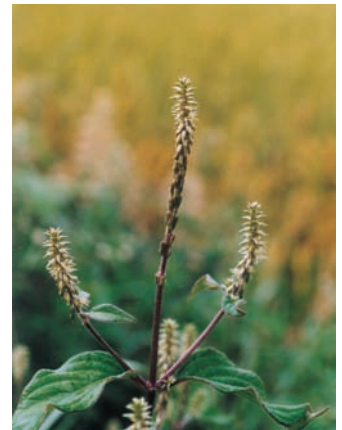

今月の題字

熊野東中学校3年生

日野 尚子さん

町の人口と世帯数

平成22年6月30日
(前年同月比較)

(住民基本台帳)

熊野東中学校 2年 河野 実憂

【評】花の色を出すための混色や葉の模様を表している重色などの刷りの工夫がバランスよく、完成度の高い作品です。

熊野東中学校 3年 大山 裕加

【評】躍動感があり、線のやわらかさや、点画の連続性がよく表現できています。

熊野の自然 (251)

ヒナタイノコズチ

(ヒユ科)

日向に生え枝を分けて茂り、対生する葉は厚くて毛が多く力強い多年草です。しばしば、茎の節が大きいくふくれています。これを猪の膝に見立て「猪子槌」の名があります。別名「節高」漢名「牛膝」の語源も同様です。実は、節がふくらんでいるのは虫が寄生してできる虫こぶです。

根は太く、漢方で「牛膝」と呼び薬用になります。利尿、腰痛などに効果があります。花は小さく目立ちません。花粉を虫に運んでもらう虫媒花ではなく風に運んでもらう風媒花なので、虫を呼ぶための大きな花も鮮やかな色もいらぬのです。

8～9月、枝先や葉の腋から花軸を伸ばし下から上

へ咲いていきます。淡緑色がく片5、雄しべ5、雌しべ1が花の構造です。花が終わると、がく片は閉じ下を向き花軸に圧着します。がく片の外側に刺状の小さな苞があります。実が熟すと、これで動物や人の衣服に引っ掛かり付いていく方法で種を散布しています。本州、四国、九州に分布。茎は四角で紫褐色を帯び、高さは50～100cmほどです。熊野町で普通に見られます。よく似て日陰に生える、ヒカゲイノコズチがあります。ヒナタイノコズチに比べ全体にほっそりして、花穂は細くまばら、葉は薄くて毛が少ないのが特徴です。