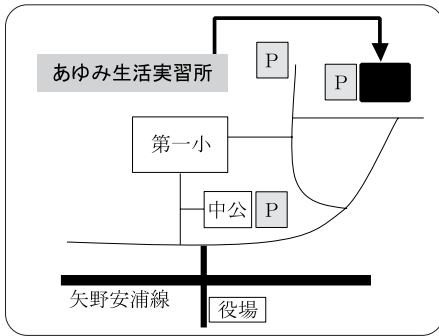

「あゆみ祭り」開催のお知らせ

今年も「あゆみ祭り」の季節になりました。夕涼みをかねて、ご家族そろってお越しください。

とき 7月20日(祝)
午後5時～午後8時

ところ あゆみ生活実習所

内容 バザー、アトラクション、喫茶コーナー、展示、福引きなど

問合せ先 あゆみ生活実習所
TEL 855 2 1 5 0

活動紹介

運営を始めて15年目を迎えました。障害のある人たちが作業や実習のほか、様々な活動や行事を通じて快適で充実した生活を送ることをめざしています。

その一環として、多くの人との交流を目的に、商品販売も行っていますのでご利用ください。(訪問販売もします。収益は、通所者の福祉向上に役立てます。)

【商品例】
石けん、手芸品、木工品、お茶、昆布、ラーメン、ごみ袋(半透明)

(福祉課)

熊野町の子育て応援マスコット「くまのパステル」です。

パステルルームを開設!

子育て支援センターをより身近にご利用いただけるよう、地域での活動拠点「パステルルーム」を開設します。家庭でも楽しめる遊びの紹介や、育児相談を通じて子育てを応援します。保護者同士の情報交換の場でもあります。どうぞ、お気軽にお越しください。(予約不要)

パステルルーム開設場所

★中央ふれあい館

毎月第1木曜日

★東公民館

毎月第2木曜日

いずれも午前9時半から11時半まで(年末年始・祝日を除きます。)

※パステルルーム開設時間帯は「子育て支援センター」での事業は行いません。ご注意ください。

(福祉課)

7月の子育て支援センターの行事予定

月日	時間	行事	講師(敬称略)	内容	月日	時間	行事	対象
1日(月)	11:00~12:00	わんぱくクラブ	保育士	3歳児以上の遊びと育児相談	16日(火)		水あそび(講師:保育士)	
2日(火)	10:30~12:00	絵本の読み聞かせ	図書司書	絵本に親しみましょう	17日(水)	①9:30~10:30 ②10:30~11:30	<持ってくる物> ・洗ってあるパンツ、または水着 ・タオル2枚(1枚は小さいサイズ) ・着替え	①0歳~2歳半児 ②2歳半児以上
3日(水)	10:00~12:00	よちよちクラブ	保育士	0歳から1歳半までの遊びと育児相談	18日(木)		※体調の悪い子どもはできません。	
5日(金)	11:00~12:00	たなばた飾り作り	保育士	折り紙で作り、笹の葉に飾ろう!	19日(金)			
8日(月)	11:00~12:00	人形劇公演「がちょう物語」他2話	人形劇団「しゃぼん玉」	による公演。午前10時50分までに集まってくださいね。(※予約不要)	22日(月)			
9日(火)	11:45~12:00	鬼あそび	保育士	親子で楽しくあそぼう!	23日(火)	①9:30~10:30 ②10:30~11:30		①2歳半児以上 ②0歳~2歳半児
10日(水)	10:30~12:00	リトミック	大竹美枝子	リズムに合わせて親子で楽しもう。	24日(水)			
12日(金)	11:00~12:00	親子の関わり懇談会	児童委員	子どもの誉め方、叱り方を学ぼう。	25日(木)			
子育て支援センター(西部地域健康センター内) TEL 820-5502 FAX 820-5504 ●実施日時 月~金曜日 午前9時半~午後5時 ●相談日 月~金曜日 午後1時~午後5時(要予約) (※年末年始、祝日を除く)					26日(金)			
					29日(月)	①9:30~10:30 ②10:30~11:30		①0歳~2歳半児 ②2歳半児以上
					30日(火)			
					31日(水)			

※午前9時半から行事までの時間は、自由遊びで育児相談にも応じます。