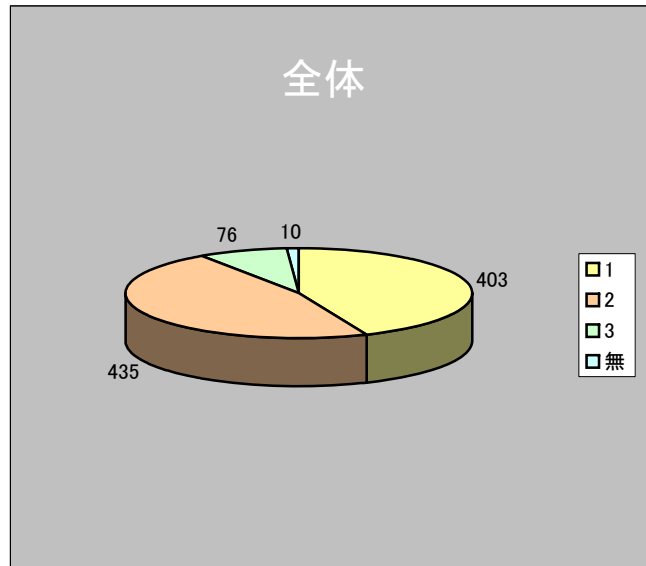

平成19年5月1日現在

地区名	配布数	回収数	%	自治会名と方位		自治会名		新しい表示		回答なし	%
				1	%	2	%	3	%	無	
中溝	206	77	37.4	32	41.6	41	53.2	4	5.2	0	0.0
出来庭	291	116	39.9	51	44.0	52	44.8	12	10.3	1	2.0
呉地	267	105	39.3	51	48.6	44	41.9	6	5.7	4	7.8
城之堀	309	111	35.9	48	43.2	52	46.8	10	9.0	1	2.1
萩原	357	133	37.3	60	45.1	58	43.6	13	9.8	2	3.3
初神	92	40	43.5	16	40.0	18	45.0	6	15.0	0	0.0
新宮	164	60	36.6	27	45.0	30	50.0	3	5.0	0	0.0
川角	238	85	35.7	26	30.6	44	51.8	15	17.6	0	0.0
平谷	133	45	33.8	23	51.1	20	44.4	2	4.4	0	0.0
貴船	161	42	26.1	24	57.1	17	40.5	1	2.4	0	0.0
柿迫	60	32	53.3	16	50.0	13	40.6	2	6.3	1	6.3
東山	99	23	23.2	8	34.8	15	65.2	0	0.0	0	0.0
神田	47	25	53.2	12	48.0	12	48.0	1	4.0	0	0.0
石神	76	27	35.5	7	25.9	19	70.4	1	3.7	0	0.0
不明	0	3		2	66.7	0	0.0	0	0.0	1	33.3
計	2500	924	37.0	403	43.6	435	47.1	76	8.2	10	1.1

1	自治会名と方位	403	43.6%
2	自治会名	435	47.1%
3	新しい表示	76	8.2%
無	無回答	10	1.1%
	計	924	100.0%