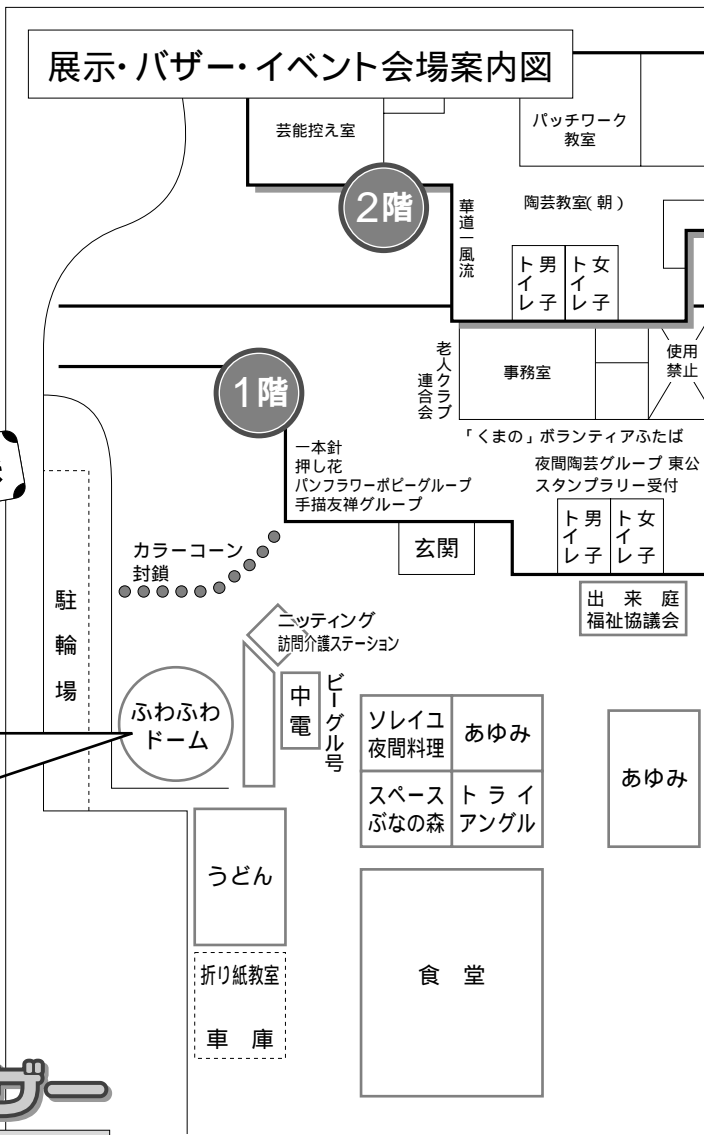

手作りバザー

*売り切れたらおしまいです。

グループ名	10月23日(土) 10:30~	10月24日(日) 10:00~
ニッティング西町	ベスト・セーター・マフラー・帽子	
トライアングル	チヂム・レンコン・コーン茶・キムチ・キム味のり	
スペースぶなの森	たこ焼き・はしセット・コーヒー豆	
ソレイユ	コーヒー・ジュース・クッキー・ケーキ・あんぱん・クリームパン・ハムロール・ウィンナーロール・ベルギーワッフル・クレープ	
あゆみ生活実習所	あゆみ商品・ポップコーン・お好み焼き・フランクフルト	
夜間料理	カレー・有休品バザー・焼きそば・ゲームコーナー	
さわやかうどん	うどん(持ち帰り用有り)・むすび	
出来庭社会福祉協議会	陶芸作品等	

熊野高校茶道部のみなさんがお手前を披露します。
とき 24日(日)
午前10時~午後3時
茶券 300円(前売り券)