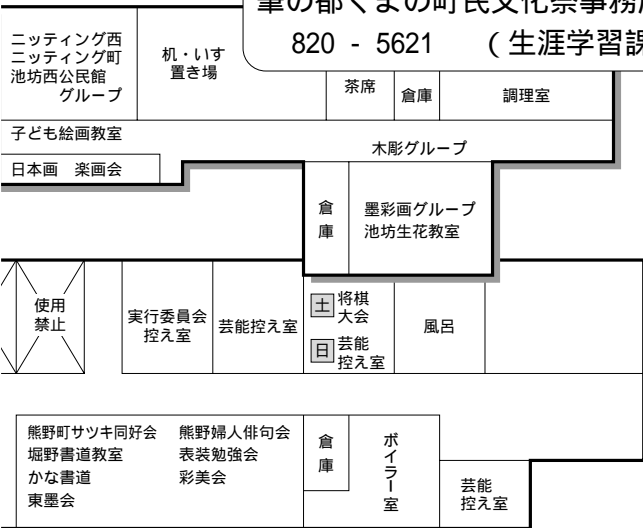

熊野高校茶道部のみなさんがお手前を披露します。
とき 24日(日)
午前10時~午後3時
茶券 300円(前売り券)

第37回筆の都くまの町民文化祭

とき 10月23日(土) 午前10時～午後8時半
 10月24日(日) 午前10時～午後4時

ところ 町民会館

開会式
 とき 23日(土) 午前10時
 ところ 町民会館講堂
 アトラクション
 アンクルン
 インドネシアの楽器が
 珍しい音を奏でます。
 *花のプレゼント
 (先着300名様)

閉会式
 とき 24日(日) 午後3時半
 ところ 町民会館講堂
 抽選会
 閉会式参加者にお楽しみ
 プレゼントが当たります。
 閉会式に参加して抽選券の
 番号に注目!

とき 23日(土) 午前10時半～午後3時
 24日(日) 午前10時～午後3時

内容
 文化祭会場4か所のスタ
 ップを探し当て商品をもら
 っちゃおう。

問合せ先
 筆の都くまの町民文化祭事務局
 820 - 5621 (生涯学習課)