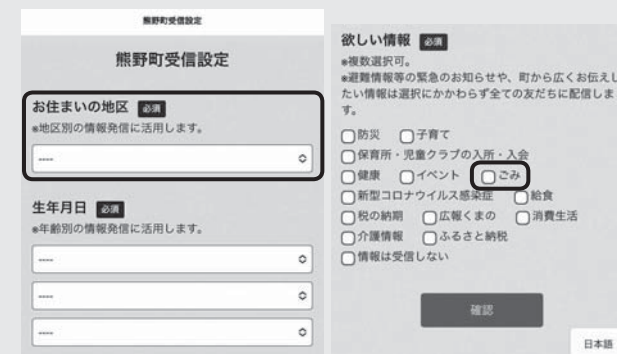

03 スプレー缶やカセットボンベ

スプレー缶を捨てる際には、必ずガス抜き処理を行ってください。

04 ガラス類、せともの類

必ず透明な袋にまとめて入れ、「埋立ごみ」の表示をしてください。

- 刃物や割れもので収集時に危険なものは、紙などに包んで透明な袋に入れてください。

05 乾電池、蛍光灯、体温計

それぞれに分けて透明な袋に入れてください。

- 割れていない蛍光灯は購入時の箱に入れて捨てることも可能です。割れた蛍光灯は紙などに包んでから袋に入れてください。

💡 熊野町公式LINEを活用しよう

熊野町公式LINEではお住まいの地区に合わせて、ごみの収集日をお知らせしています。

【お知らせを受取る方法】

「通常メニュー」の「設定」から『お住まいの地区』と『欲しい情報 ごみ』を選択する。

年末年始のごみの取扱いについて

| 日付 | ごみの収集 | 環境事務所 直接搬入受付時間 | 安芸クリーンセンター 直接搬入受付時間 |
|---------------------------|----------|---------------------------|---------------------------|
| 12月29日(金) | 有(平常どおり) | 9:00~11:30 13:00~15:00 | 休み |
| 12月30日(土) | 無 | 9:00~11:30 13:00~15:00 | |
| 12月31日(日)~ 令和6年1月3日(水) | 無 | 休み | 8:30~12:00 13:00~16:30 |
| 令和6年1月4日(木) | 有(平常どおり) | 9:00~11:30 13:00~16:00 | |