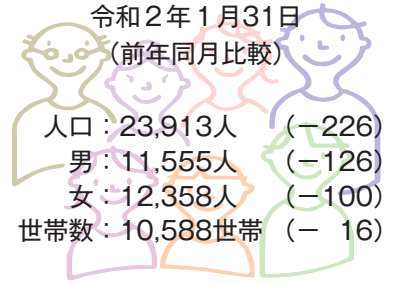

ミニギャラリー

今月の題字

熊野第二小学校 5年  
宮岡 友楽 さん

熊野第二小学校 4年 溝上 寛太 さん

【評】「天」の横画の長さや払いの筆づかい、「空」の上下の部分の組み立て方に気をつけて、勢いよく書くことができました。

熊野第二小学校 1年 林 諒 さん

【評】赤対白にわかれて玉入れ、タコのすみを使って書道。海の中に魚達の学校があったら楽しいのでは、と想像を広げ、にぎやかで楽しい絵をかきました。

町の人口と世帯数

令和2年1月31日

(前年同月比較)

(住民基本台帳)

熊野の自然 (366)

イヌガシ

(クスノキ科)

平成10年3月25日、石嶽かけの山で暗紅色の花が目に入りました。双眼鏡で確認すると、やはりイヌガシでした。日本でよく似た花は他にはありません。宮島では割と多く見ますが、県内では南部の山地にやや稀。熊野では初めてで、イヌガシとしては大木、直径24cmもありました。

花を多く見るのは3月頃。前年伸びた枝に散形状の花序を付けます。雌雄異株。花被は深く4個に裂けます。写真は雌花の花序です。雌花は花粉の出ない仮雄しべと1個の雌しべ。雌しべの白い柱頭が目を引きまします。雄花は雌花よりやや大きく密集して付きます。雄しべは6個。葯は4室で弁を開いて花粉を出し、雄花には花粉の黄色が見えます。液果は長さ1cmほどの楕円形で、10〜11月に黒紫色に熟します。種子は1個。葉は両端くさび形。縁は鋸歯がなく滑らかで、3本の脈が目立ちます。裏面は蠟質に覆われて粉白色。枝先に数枚集まって互生します。葉や葉の付き方は同属のシロダモとよく似ていますが、シロダモの葉より小さく長さは5〜12cmです。関東地方以西の暖地に分布する高さ3〜10mの常緑樹。樹皮は灰黒色〜暗褐色。犬樫の名は、樫に似るが、材が堅く有用な樫には劣るといふ意味で付いています。樫の仲間ではありません。