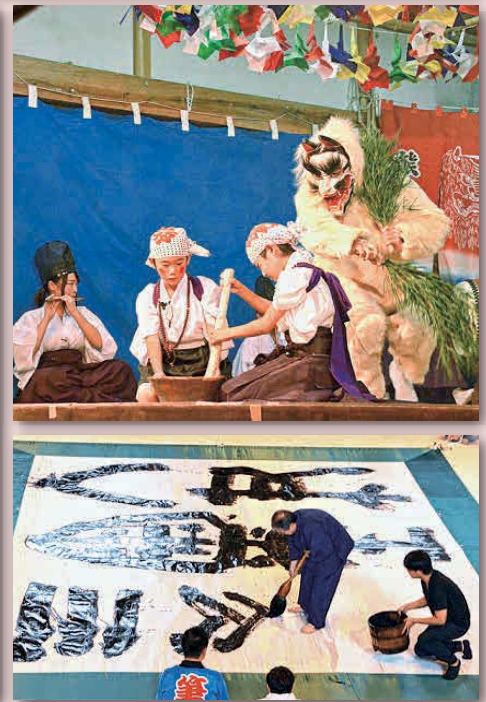

くまの まの の

筆まつりの様子 (関連記事: p2-3)

P2・3…第83回筆まつり

P4 ……町民体育祭・くまの・みらい交流館・町民会館
P5 ……弾道ミサイルの緊急情報について
P6 ……保険年金
P7 ……エンゼル通信
P8 ……けんこう通信
P9 ……保健行事

P10…ハロー公民館・図書館です
P12…筆の里工房
P13…スポーツ
P14…学校
P16…お知らせ
P20…ミニギャラリー、熊野の自然