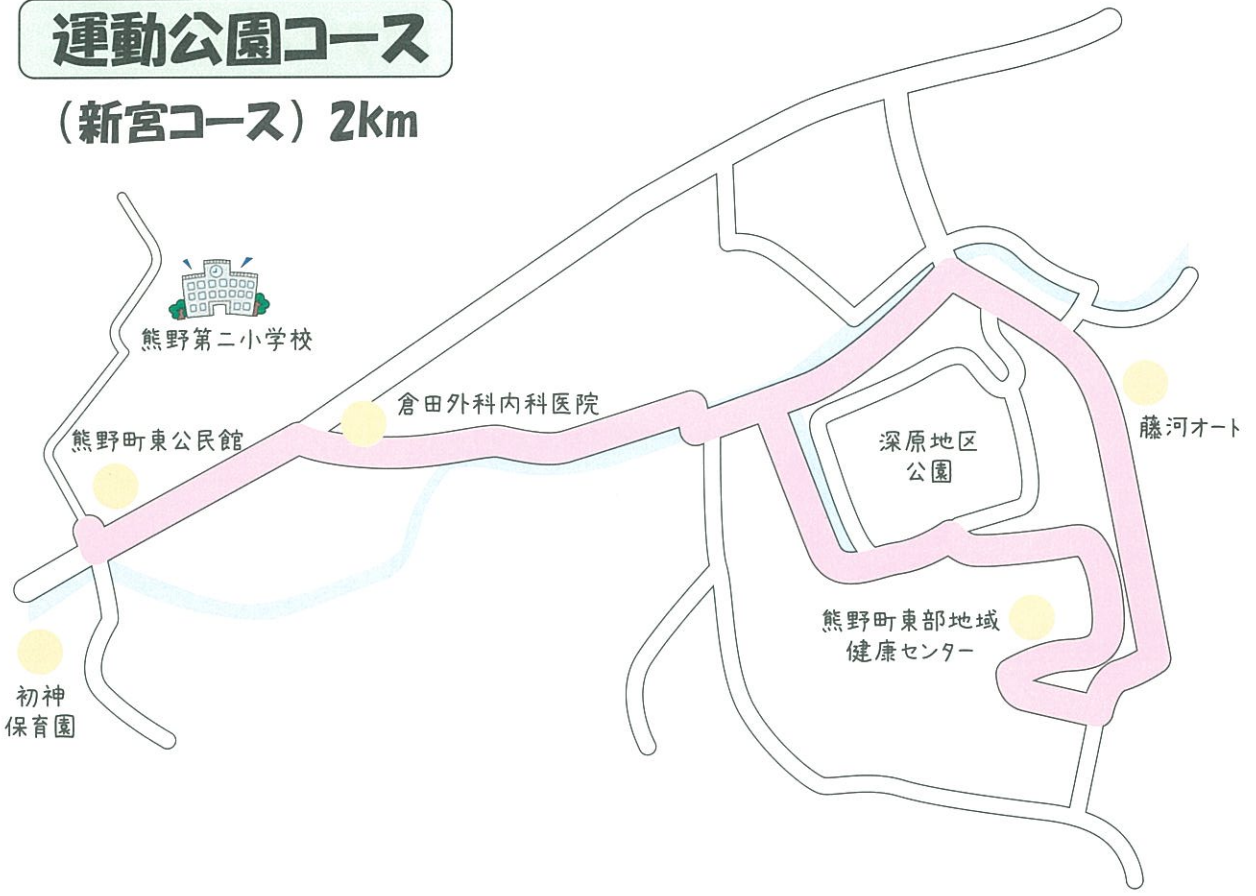

運動公園コース

(新宮コース) 2km

運動公園コース2

(新宮コース) 1km