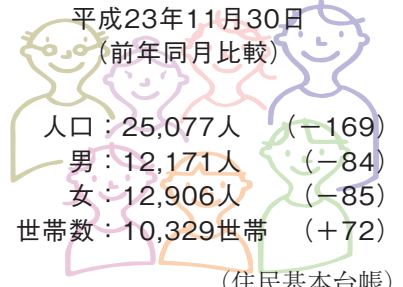

今月の題字

町の人口と世帯数

平成23年11月30日

(前年同月比較)

(住民基本台帳)

熊野の自然 (268)

イヌツゲ

(モチノキ科)