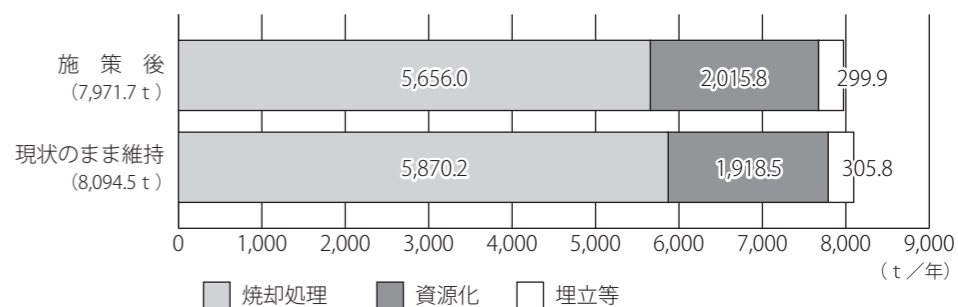

ごみの減量

1人1日21gの削減を

第2次一般廃棄物処理基本計画（ごみ処理基本計画）を策定し

町では、平成14年3月に策定した一般廃棄物処理基本計画（ごみ処理基本計画）の見直しを行い、平成22年3月に第2次一般廃棄物処理基本計画（ごみ処理基本計画）を策定しました。

本計画は、目標年度を平成28年度と定め、ごみ処理に必要となる施策を推進するための総合的かつ中長期的な計画です。計画の策定にあたり、町廃棄物減量等推進審議会の答申や、ごみの減量等に関するアンケート調査、パブリックコメントも実施しました。

この計画の基本理念および基本方針は次のとおりです。

【基本理念】
住民、事業者、行政が一

【ごみの減量・リサイクル目標値の設定】
ごみの減量とリサイクル率の目標を次のように定めました。

体となり、資源循環型社会の構築を目指します。

【基本方針】

- ①リデュース（発生抑制）、リユース（再利用）、リサイクル（再生利用）の3Rを推進します。
- ②ごみの分別、保管、収集運搬、再生、処分などの適正化を図ります。
- ③関係市町と連携して効果的なごみ処理・処分を行います。

ごみの減量化率とリサイクル率の目標値

	減量化率	リサイクル率
平成20年度（実績）	-（11.3%）	21.7%
平成25年度（目標年度）	2.0%～2.6% （11.7%～12.0%）	26.0%～29.0%
平成28年度（長期目標年度）		

※（ ）の数值は平成12年度比

成しています。

これを平成28年度には769gまで減らすため、引き続きごみの分別の取り組みを継続するとともに、3Rのひとつである「リデュース（発生抑制）」についての取り組みを進めていきます。今までの「ごみを分別し、リサイクル（再生利用）する」に加え、「ごみを出さない、持ち込まない」ライフスタイルへと転換を促し、環境に負荷をかけない循環型社会の実現を目指して、住民、事業者の皆さんと連携して、ごみの発生抑制に取り組んでいきます。

ごみの減量化率とリサイクル率の目標値

【目標達成のための施策を検討、実施】

●生ごみの減量
生ごみ堆肥化の支援と堆肥化されたものの利用方法の検討

●資源回収の推進
利用しやすい資源回収手

法の検討

●レジ袋等容器包装減量の推進
レジ袋の有料化の推進、マイバッグ持参の推進、過剰包装抑制の要請

●住民、事業者、行政の協働による環境施策の推進
住民組織設置への支援の検討

●家庭ごみ有料化等の検討

●ごみ・環境情報の提供と環境教育の推進
住民ボランティアとの協働によるごみ・環境情報の提供と幼児期からの環境教育活動の検討

●拠点施設の整備およびポイント制の導入

安芸郡4町の可燃性ごみを焼却処理している安芸グリーンセンター（坂町）を見学することができます。詳しくは、生活環境課へお問い合わせください。

6 生活環境課 ☎820・560

3R

Reduce (リデュース)

ごみも資源ももたら減らす

- ・マイ箸・マイバッグを持ち歩き、割り箸やレジ袋を断る。
- ・過剰包装を断る。
- ・壊れにくく、長く使える製品を買う。

Reuse (リユース)

繰り返し使う

- ・リターナブル容器（牛乳びんのように店が回収し、洗って再び使えるようにする容器）のものをかう。
- ・フリーマーケットやレンタルショップを利用する。
- ・詰め替え商品を買う。

Recycle (リサイクル)

資源として再び利用する

- ・ごみや資源を分別し、リサイクルしやすくする。
- ・エコ商品、再生品（トイレットペーパー、再生紙等）を積極的に購入する。

▽資料：環境省「平成19年版こども環境白書」を基に作成

お伺いします

ごみの分別出前講座

あなたの自治会（隣保班）、グループなどを、職員などが訪問し、ごみの分別や出し方、リサイクル、ごみを減らす工夫などを分かりやすく説明します。お気軽に申し込みください。

対 町内に居住する10人以上のグループ

開催を希望する14日前までに、講座を主催するグループの代表者が、直接、生活環境課へ申込書を提出してください。申込書は、生活環境課にあります。

レジ袋削減!

町内スーパーなどの取り組みの現状
マイバッグ持参率

87%

(平成22年4月実績)

昨年10月から始まった、町内6のスーパーなどとの連携によるレジ袋削減を目指す、レジ袋の無償配布中止から半年が経ちました。

ごみの減量はもちろん、地球温暖化対策にもなるレジ袋の削減。皆さんの、より一層のご協力をお願いします。

6 生活環境課 ☎820・560

▽開催場所の確保など：会場の確保や参加者への連絡は、申込者または代表者が行ってください。

▽実施時間：30分程度