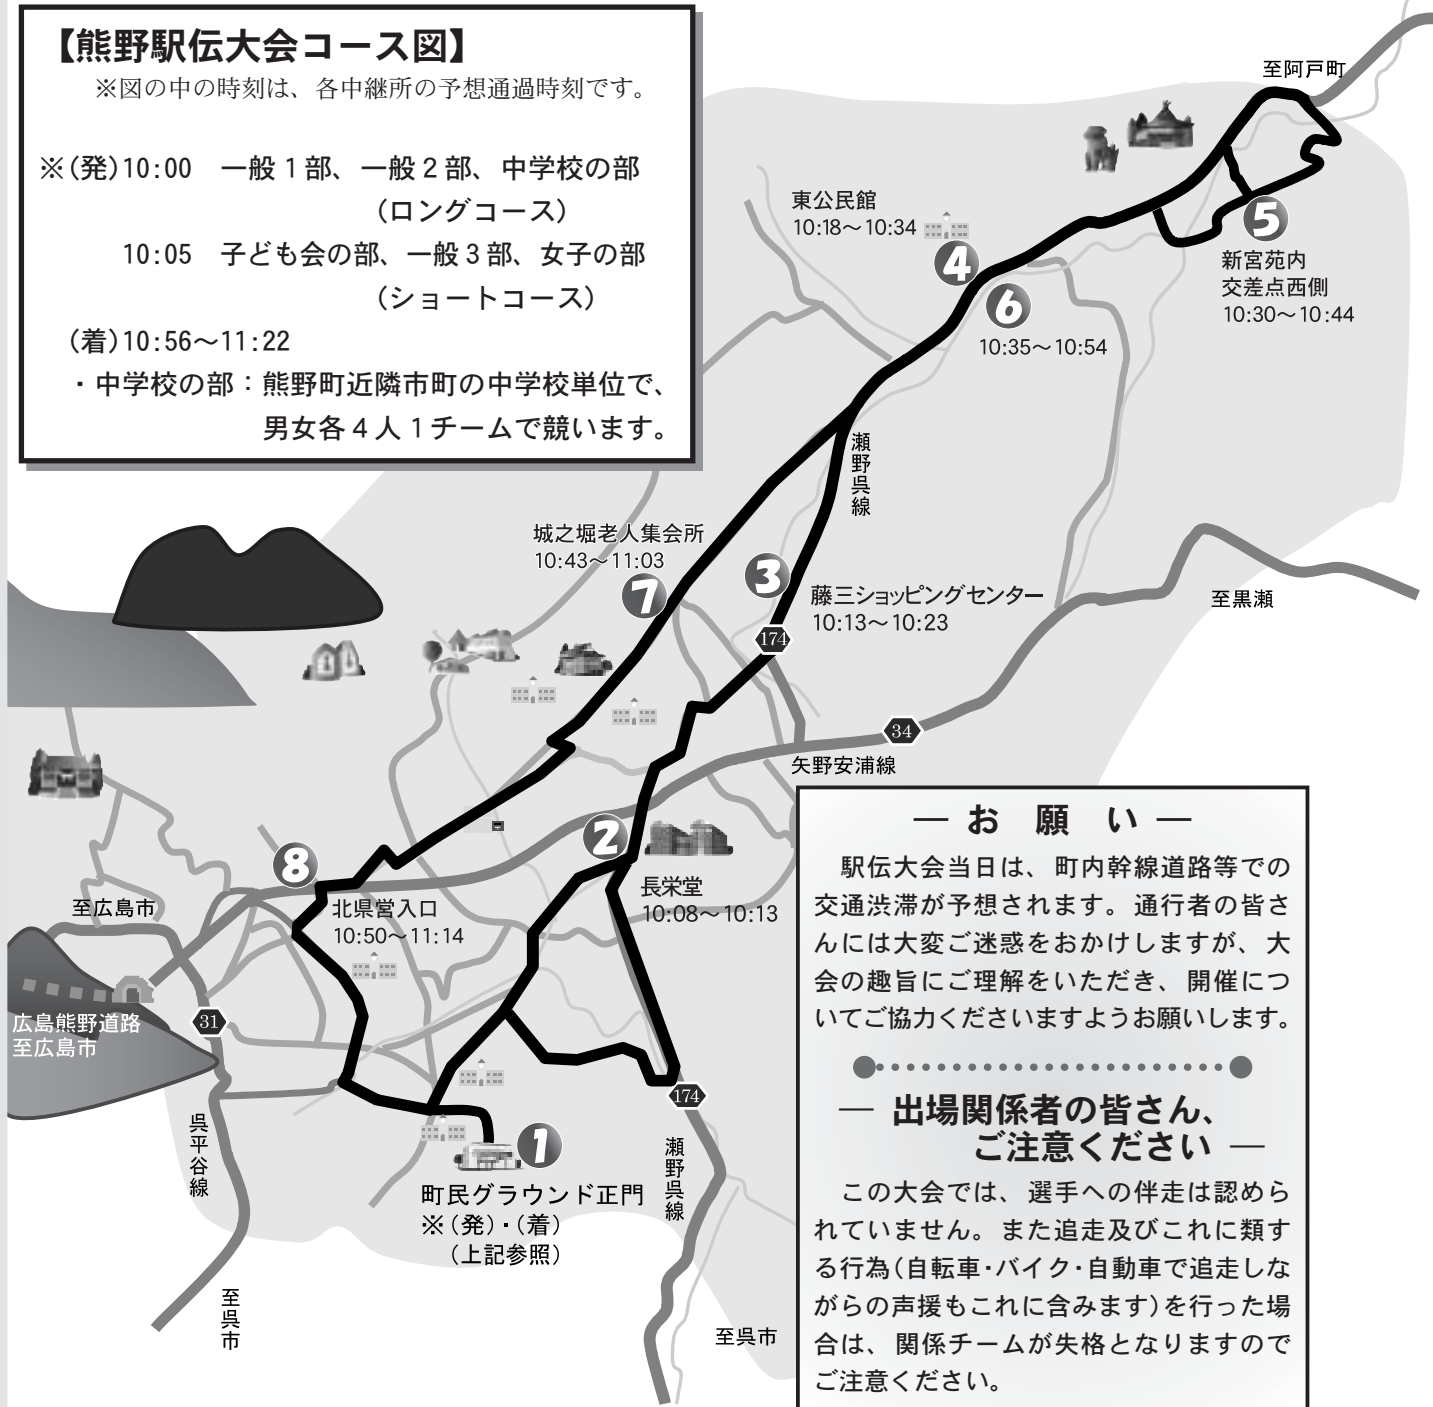

# 第31回 熊野駅伝大会

とき 2月8日(日) 午前10時スタート

ところ 町民グラウンド発着による町内一円

この日のために練習を重ねてきた各チームの選手が、皆様のご協力のもとタスキを渡して町内一円のコースを走破します。

## 【熊野駅伝大会コース図】

※図の中の時刻は、各中継所の予想通過時刻です。

※(発)10:00 一般1部、一般2部、中学校の部  
(ロングコース)

10:05 子ども会の部、一般3部、女子の部  
(ショートコース)

(着)10:56~11:22

・中学校の部：熊野町近隣市町の中学校単位で、  
男女各4人1チームで競います。

## — お 願 い —

駅伝大会当日は、町内幹線道路等での交通渋滞が予想されます。通行者の皆さんには大変ご迷惑をおかけしますが、大会の趣旨にご理解をいただき、開催についてご協力くださいますようお願いいたします。